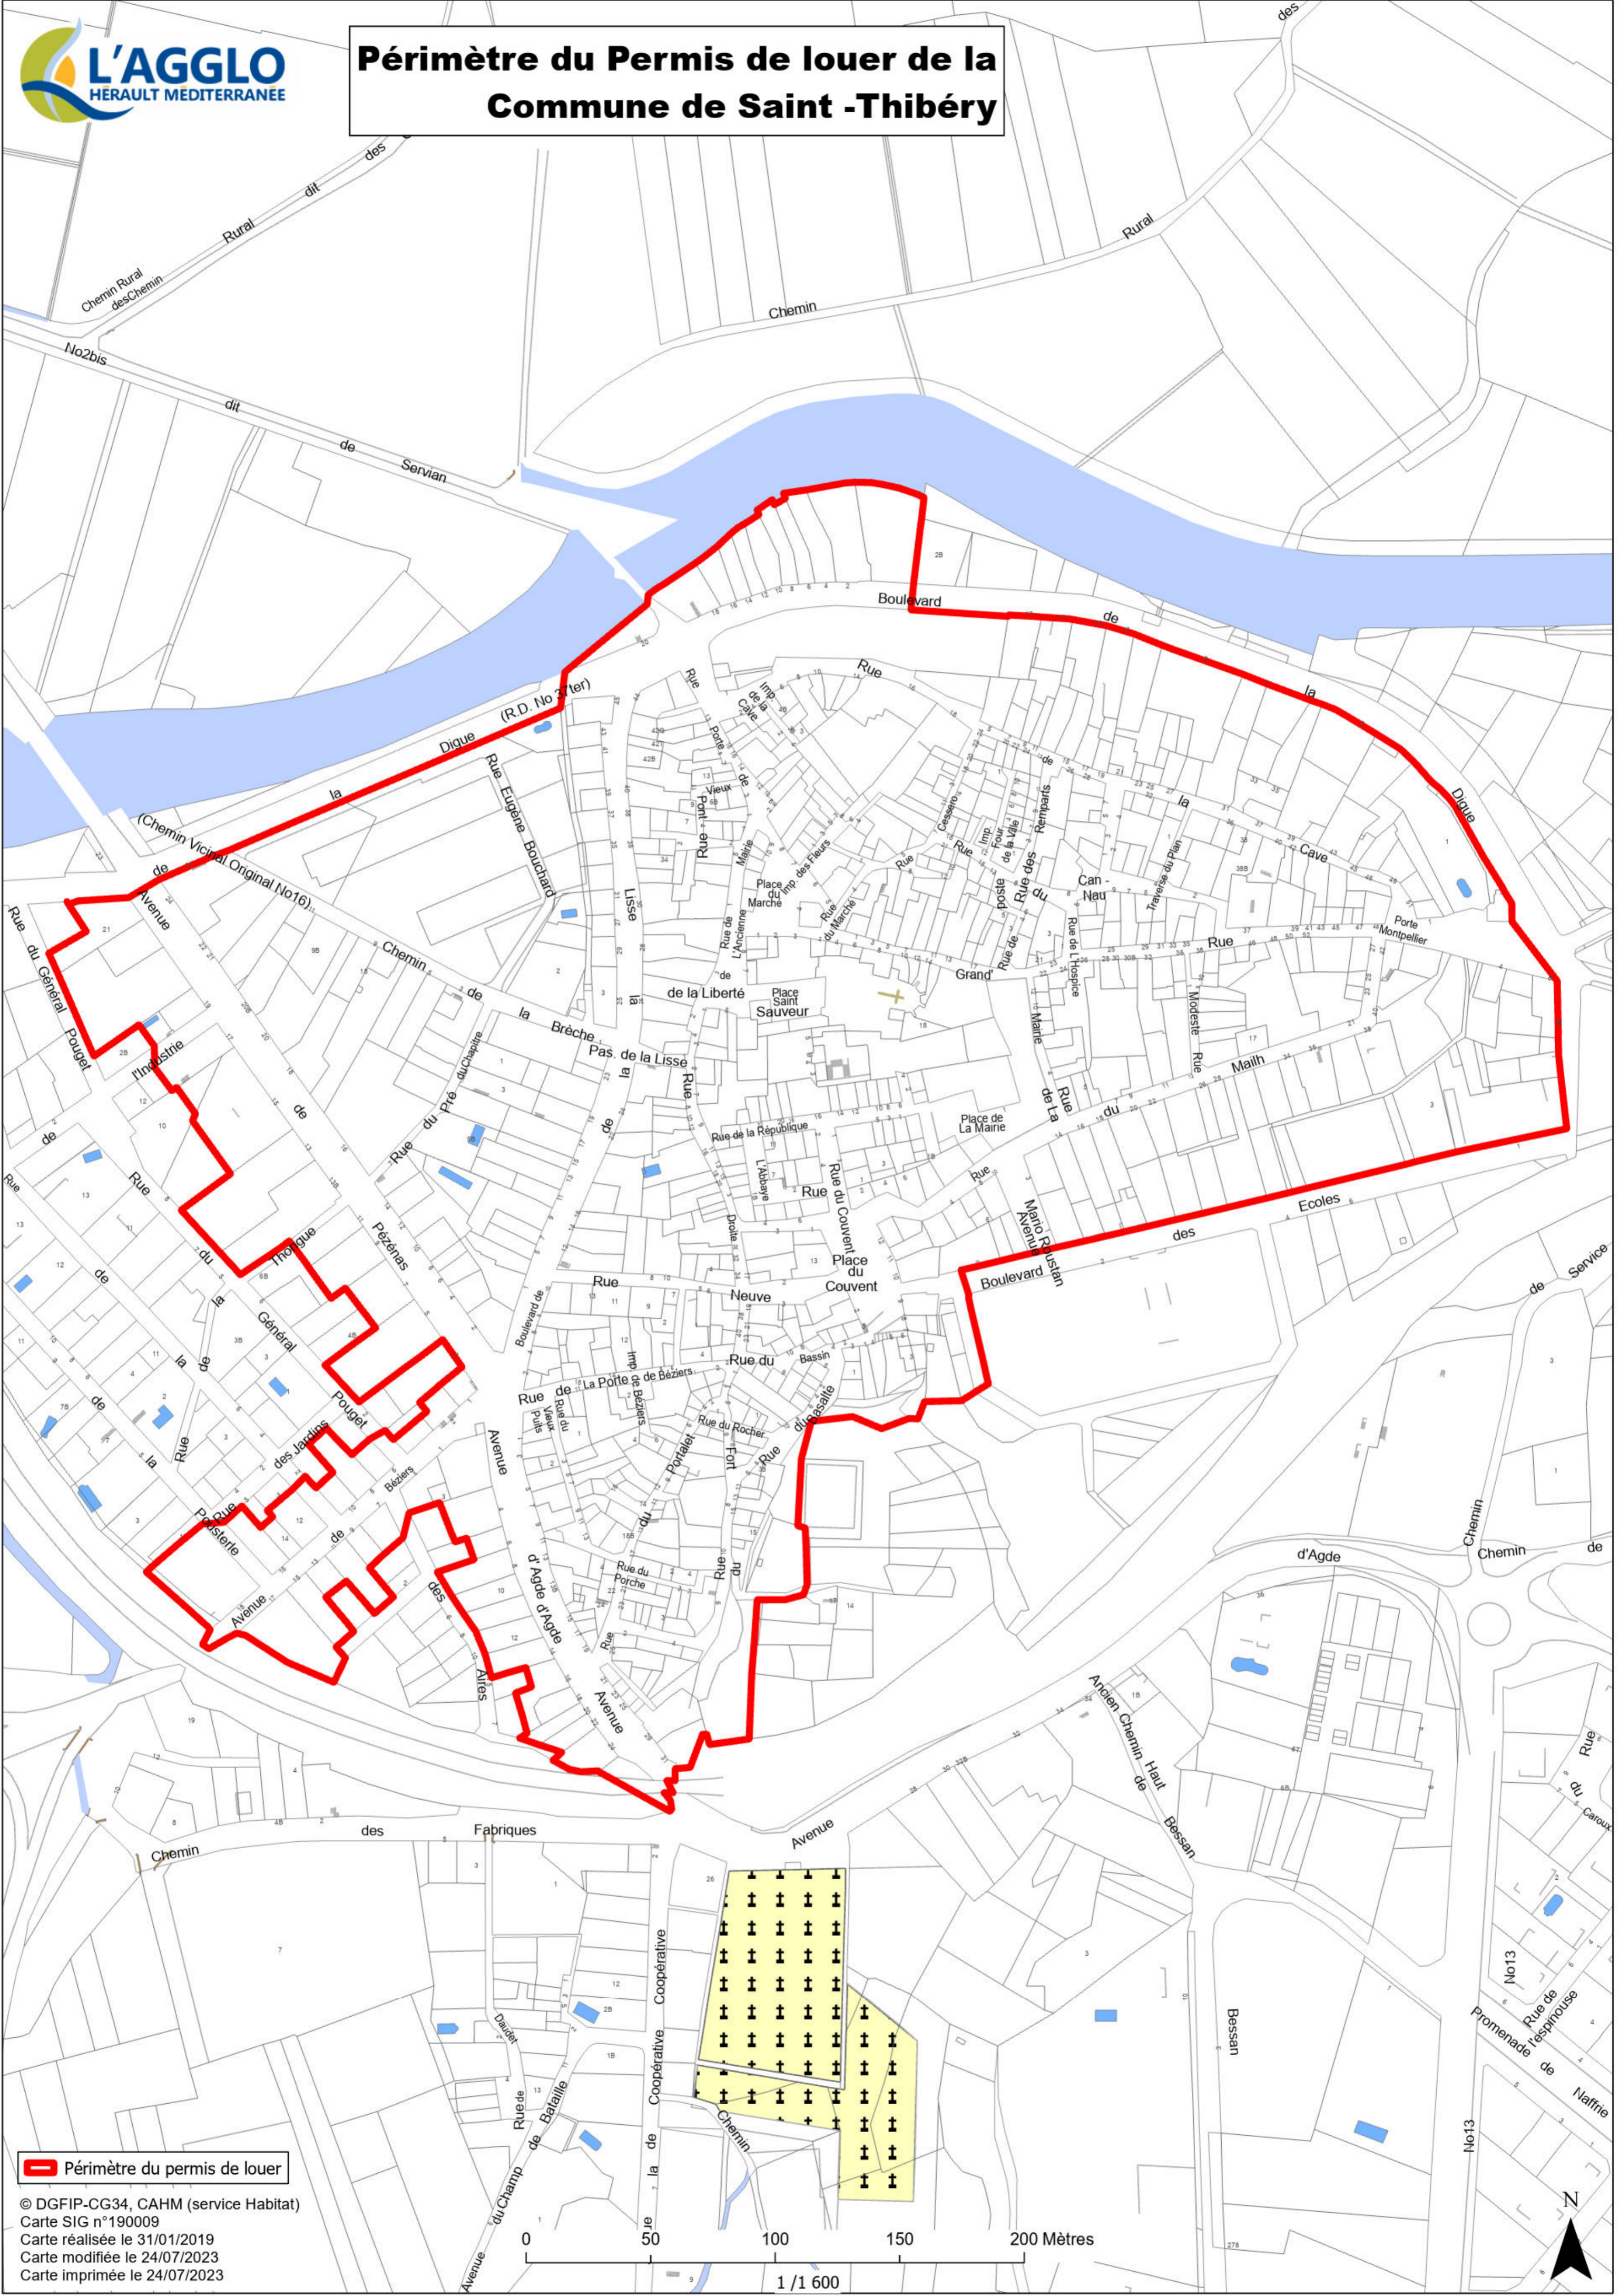

Périmètre du Permis de louer de la Commune de Saint-Thibéry

Périmètre du permis de louer

© DGFIP-CG34, CAHM (service Habitat)
Carte SIG n°190009
Carte réalisée le 31/01/2019
Carte modifiée le 24/07/2023
Carte imprimée le 24/07/2023

1 / 1 600