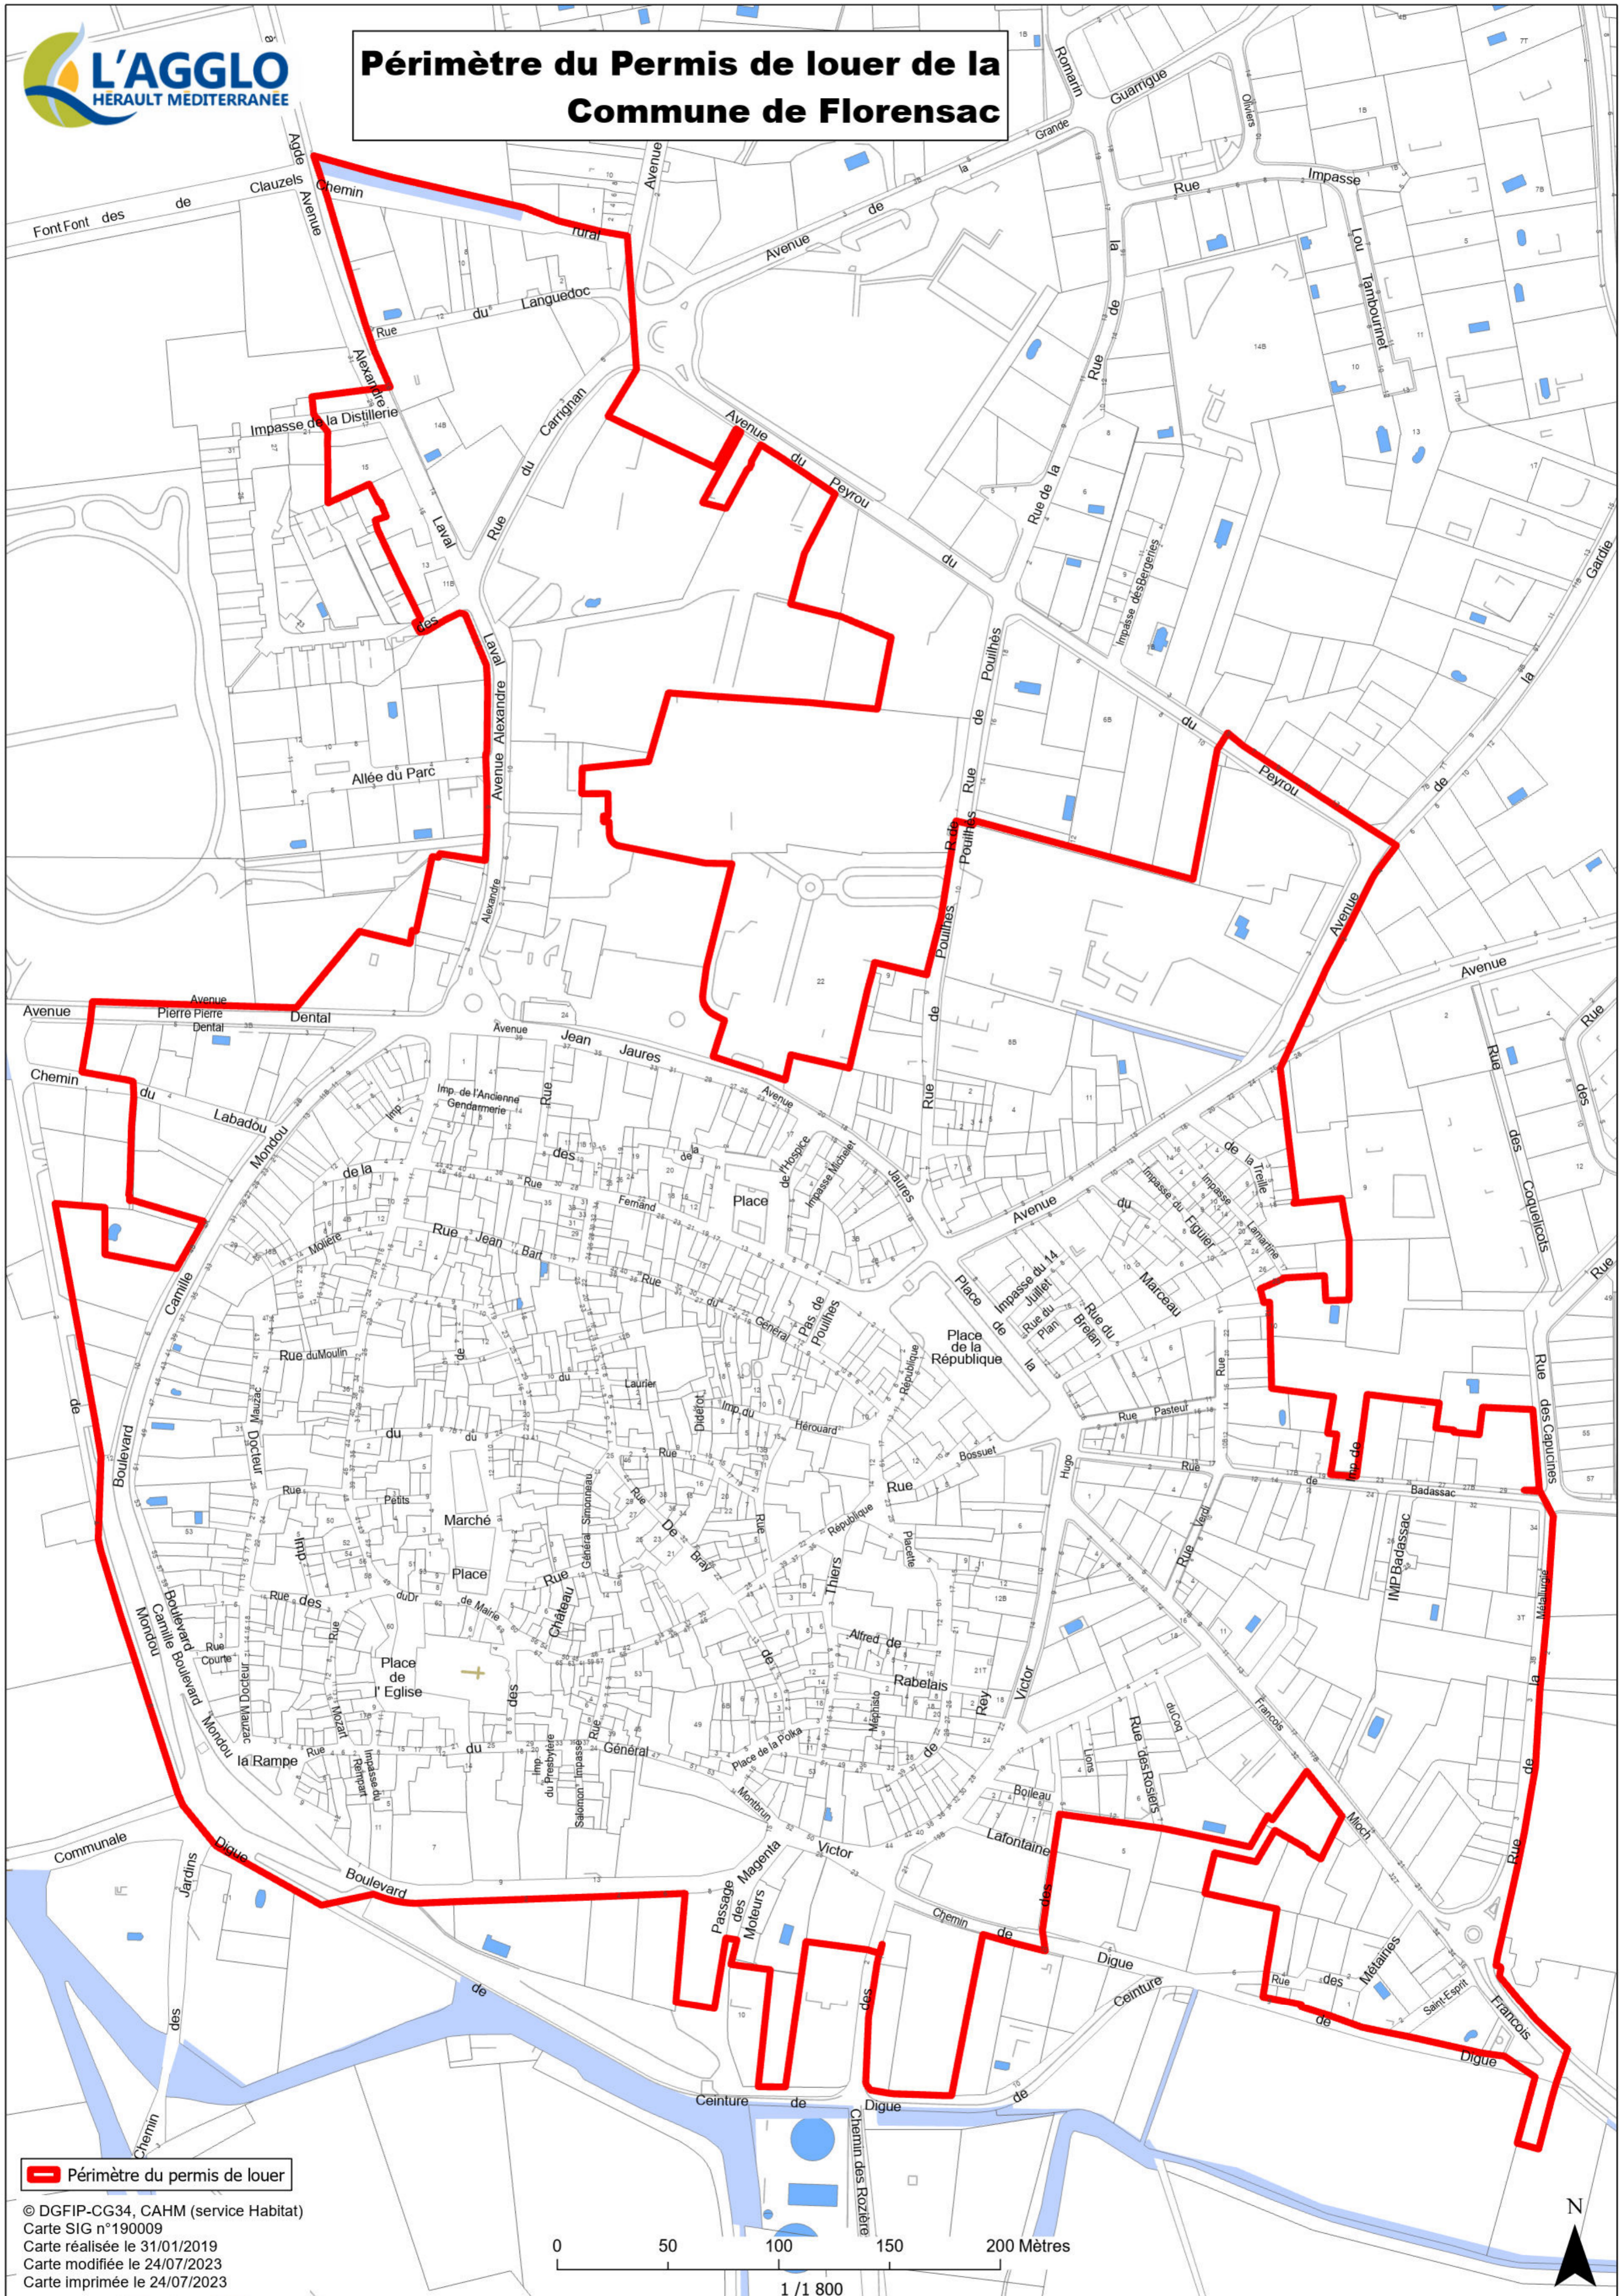

Périmètre du Permis de louer de la Commune de Florensac

— Périmètre du permis de louer

© DGFI-CG34, CAHM (service Habitat)
Carte SIG n°190009
Carte réalisée le 31/01/2019
Carte modifiée le 24/07/2023
Carte imprimée le 24/07/2023

0 50 100 150 200 Mètres

1 / 1 800